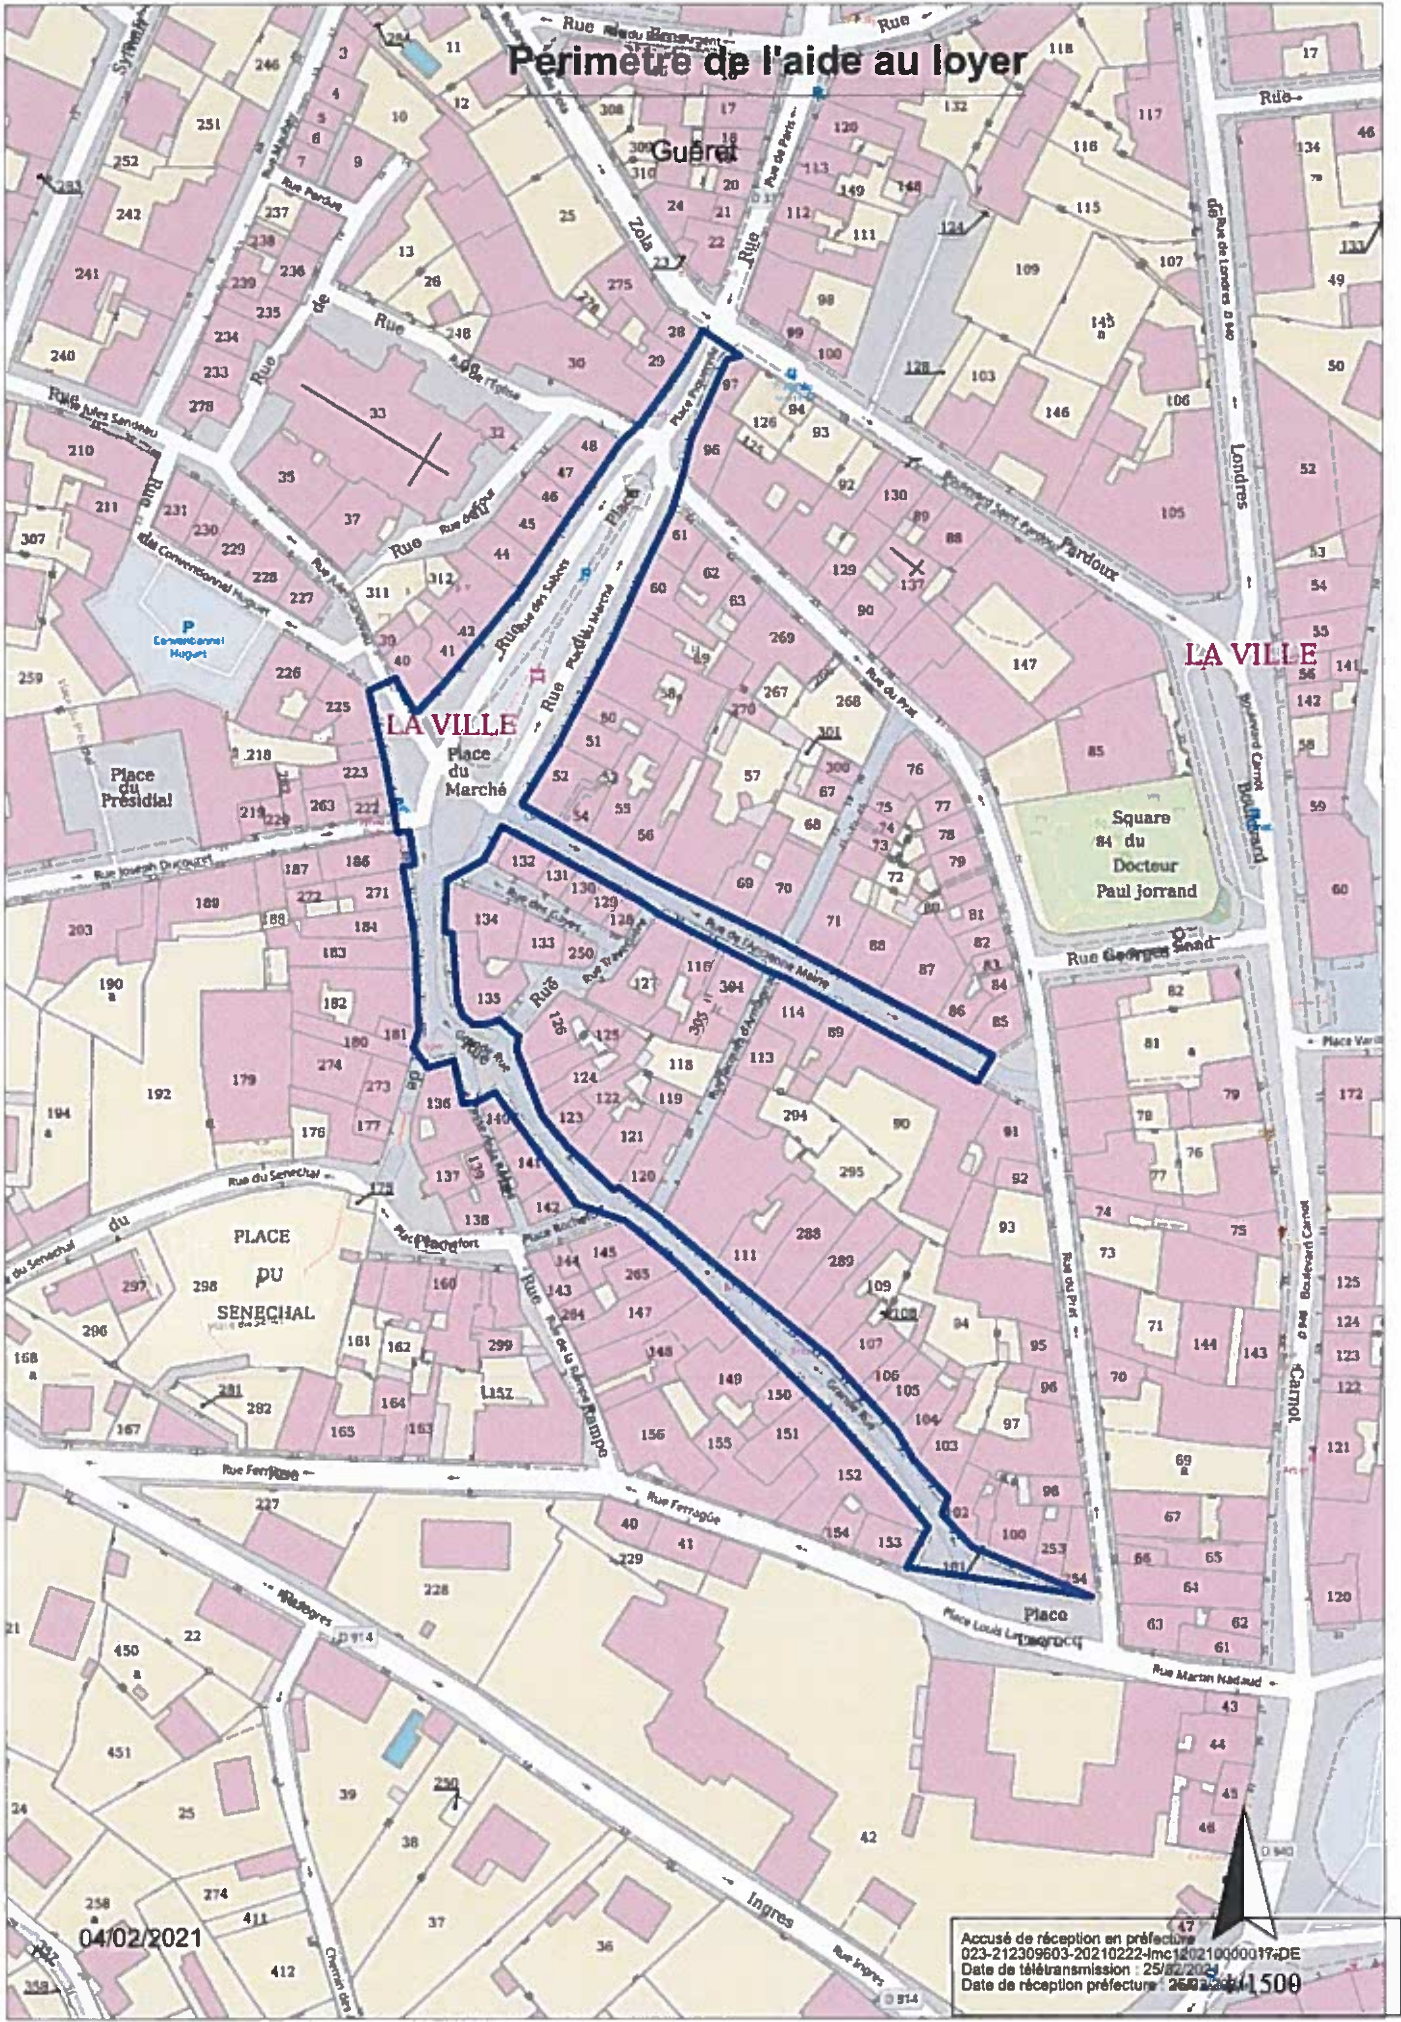

Perimètre de l'aide au loyer

04/02/2021

Accusé de réception en préfecture
023-21230903-20210222-4mc1021000017-DE
Date de télétransmission : 25/02/2021
Date de réception préfecture : 26/02/2021 15:00