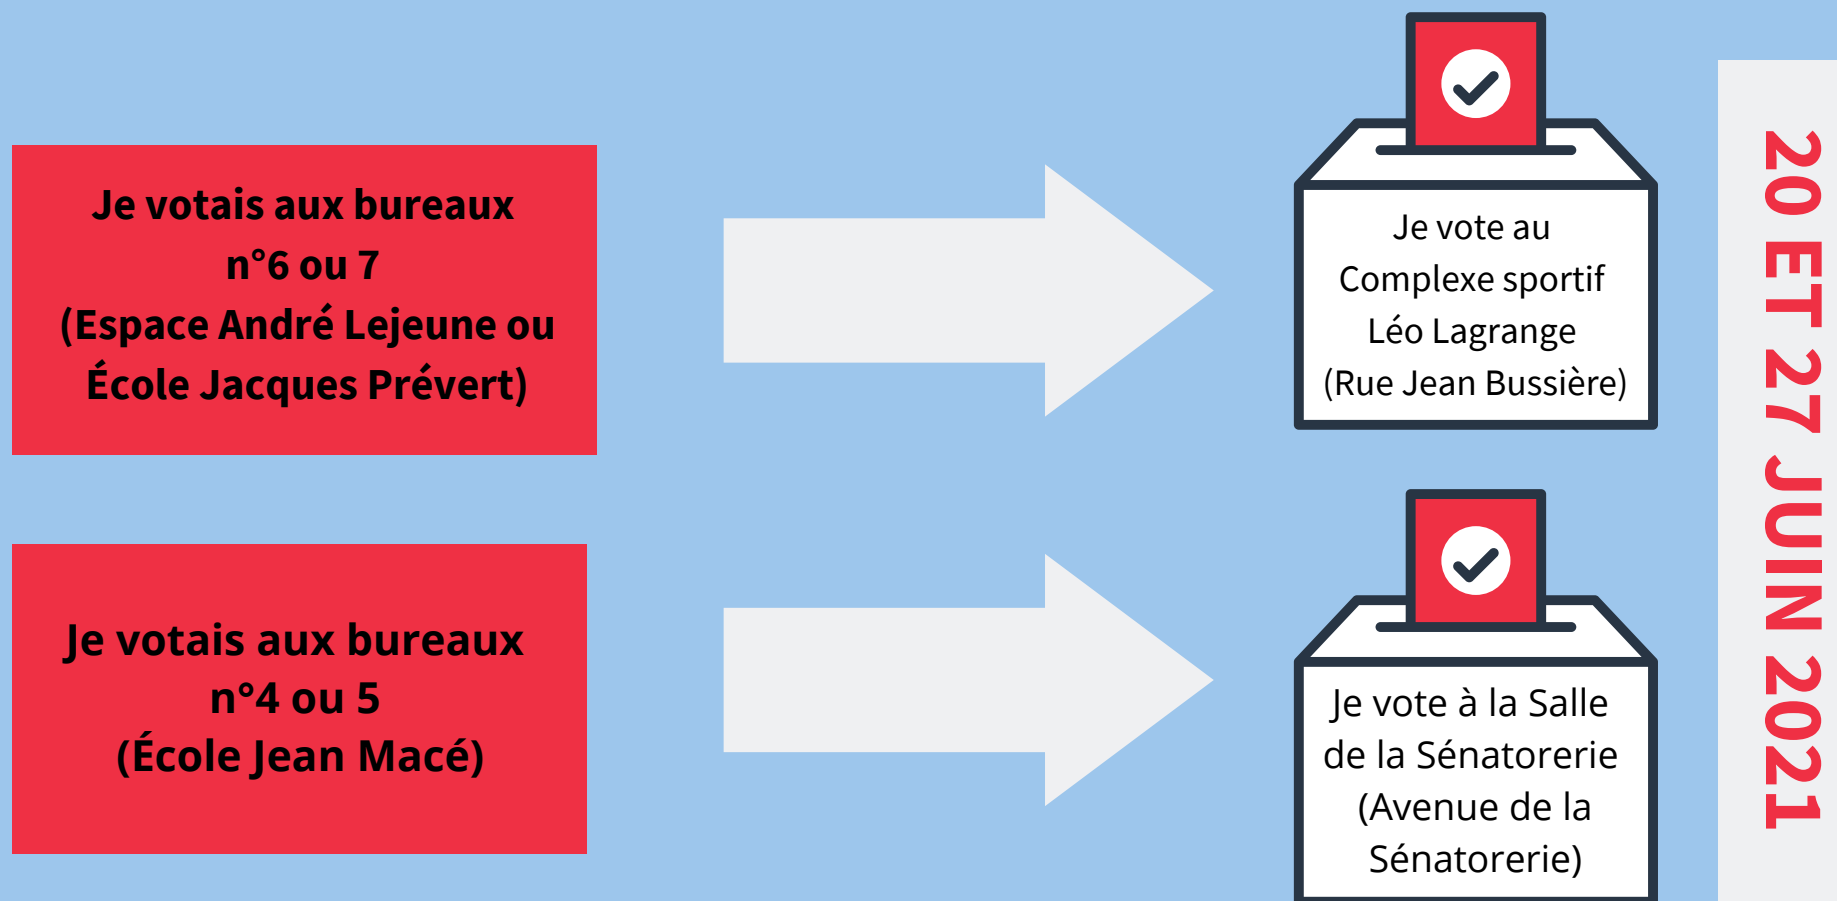

# ÉLECTIONS DÉPARTEMENTALES & RÉGIONALES

Les 20 et 27 juin 2021 se dérouleront les élections départementales et régionales. Ces deux élections simultanées entraînent des changements de bureaux de vote.