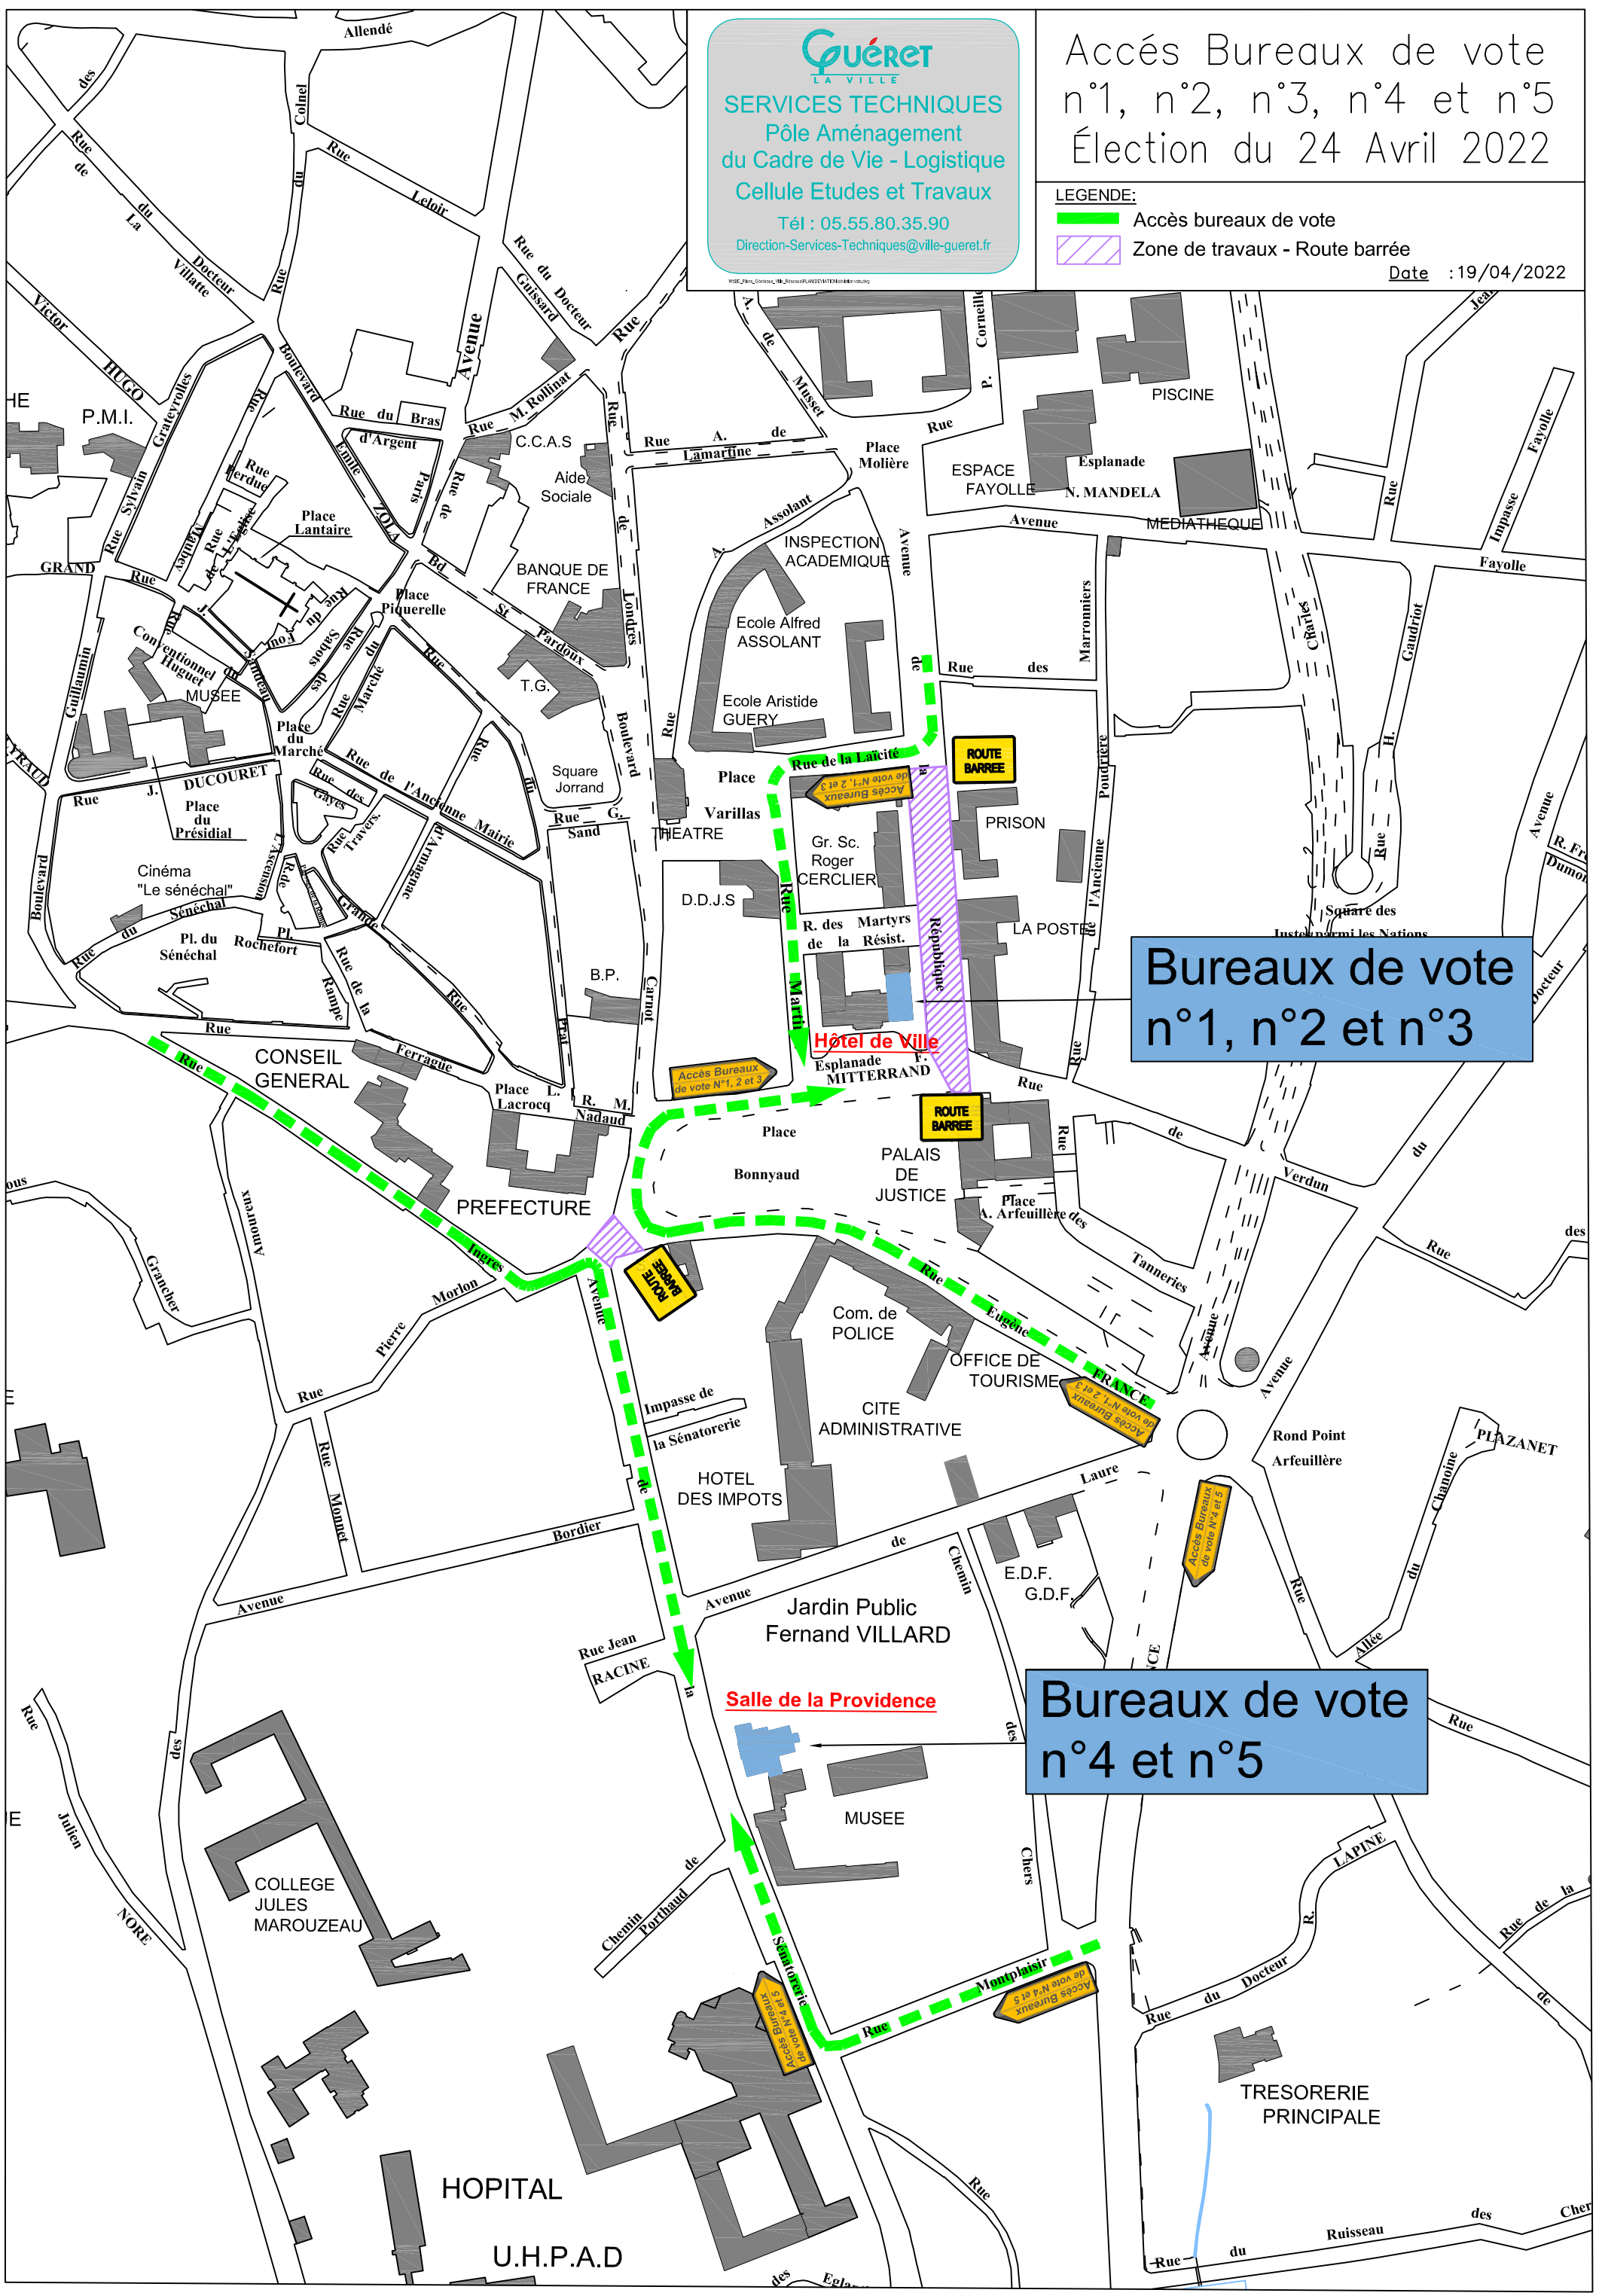

  
**SERVICES TECHNIQUES**  
 Pôle Aménagement  
 du Cadre de Vie - Logistique  
 Cellule Etudes et Travaux  
 Tél : 05.55.80.35.90  
 Direction-Services-Techniques@ville-gueret.fr

Accès Bureaux de vote  
 n°1, n°2, n°3, n°4 et n°5  
 Élection du 24 Avril 2022

**LEGENDE:**  
 Accès bureaux de vote  
 Zone de travaux - Route barrée  
 Date : 19/04/2022

**Bureaux de vote  
 n°1, n°2 et n°3**

**Bureaux de vote  
 n°4 et n°5**