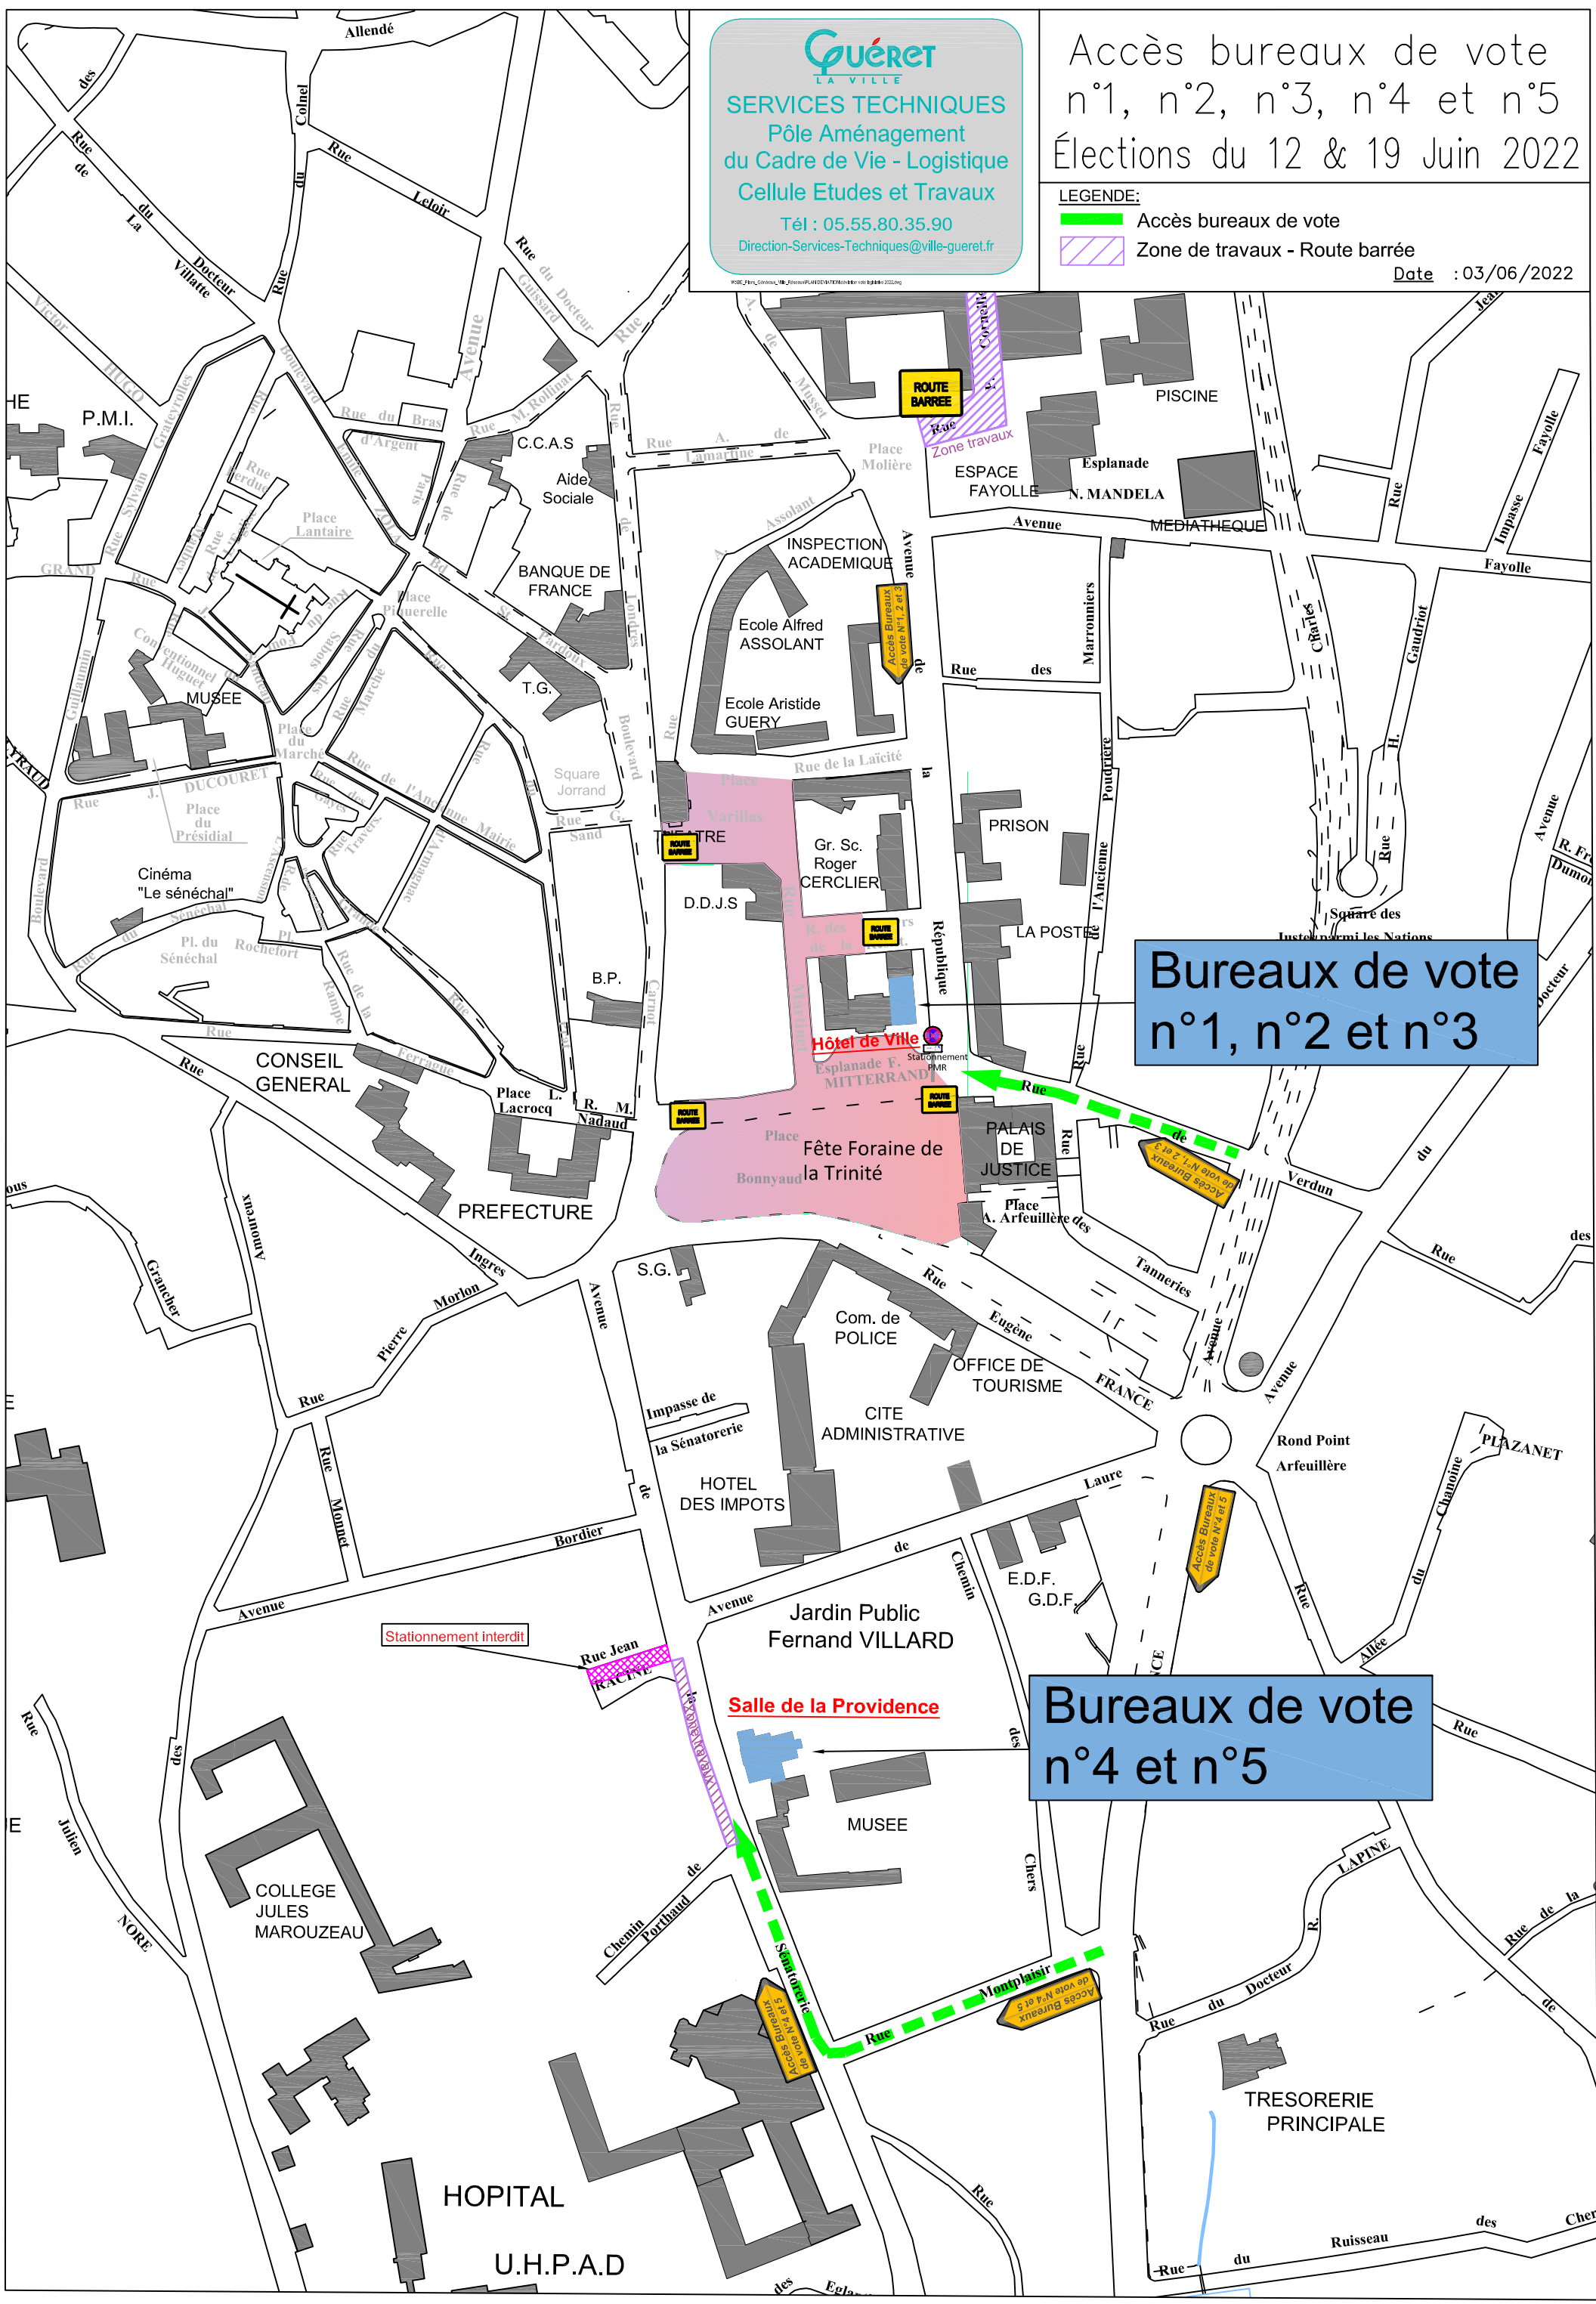

LEGENDE:
 Accès bureaux de vote
 Zone de travaux - Route barrée
 Date : 03/06/2022

**Bureaux de vote
 n°1, n°2 et n°3**

**Bureaux de vote
 n°4 et n°5**

Stationnement interdit

Salle de la Providence

MUSEE

COLLEGE
JULES
MAROUZEAU